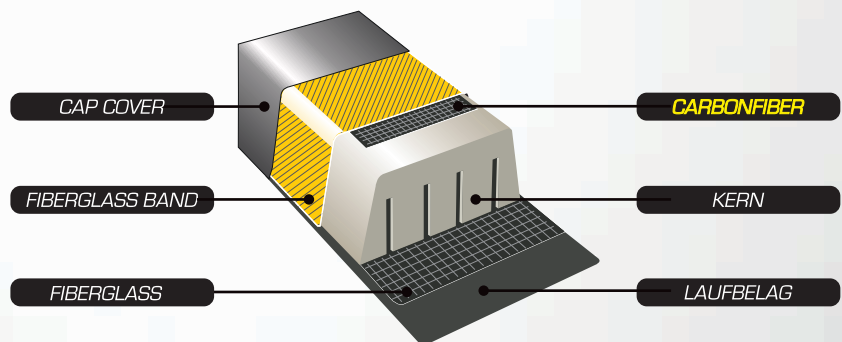

TX 701 MADE IN GERMINA

TX 701 TOUR

RÜCKSEITERSKISPITZE

Der Tourenski „MADE IN GERMINA“ mit der weltweit einzigartigen Steighilfe dieser Art ist die exzellente Wahl für sportliche und ambitionierte Langläufer. Als sicherer und zuverlässiger Partner garantiert der Allrounder perfekte Spurtreue in der Loipe. Sein Aufbau aus leichtem Holzkern und sein schmaler Seitenzug verleihen dem „TX 701“ seinen sportlichen Charakter. Ein MUSS für jeden Rennsteigläufer!

Länge (cm)	180	190	195	200	210
Gewicht (kg)	45-60	50-65	55-75	60-80	80-90

Kern	Cap Cover	Laufbelag	Sidecut
WOOD COMB	3D Surface	extruded base	Skiprofil
Mehrschichten Leichtholzkern mit Luftkanälen zur Gewichts-optimierung und Carbonfiber zur Versteifung.	3D - Oberfläche garantiert optimale Torsionssteifigkeit, Fiberglass-Schicht um den Kern herum	Der hochwertige Laufbelag ist sowohl mit als auch ohne Steighilfe zu bekommen.	